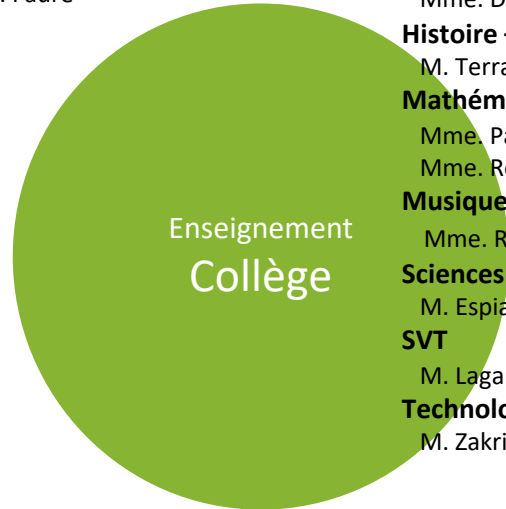

Anglais
M. Lucchesi
Mme. Pepin
Arts plastiques
Mme. Charroux
Documentaliste
Mme. Constantin
EPS
Mme. Laneel
Mme. Fol-Bertrandie
Espagnol
Mme. Ruiz
Français
Mme. Domingo
Mme. Dubourg
Mme. Riquier
Latin
Mme. Domingo
Mme. Dubourg
Histoire –Géographie
M. Terrade
Mathématiques
Mme. Pavageau
Mme. Rousseau
Musique
Mme. Rossato
Sciences Physiques
M. Espiard
SVT
M. Lagarigue
Technologie
M. Zakri